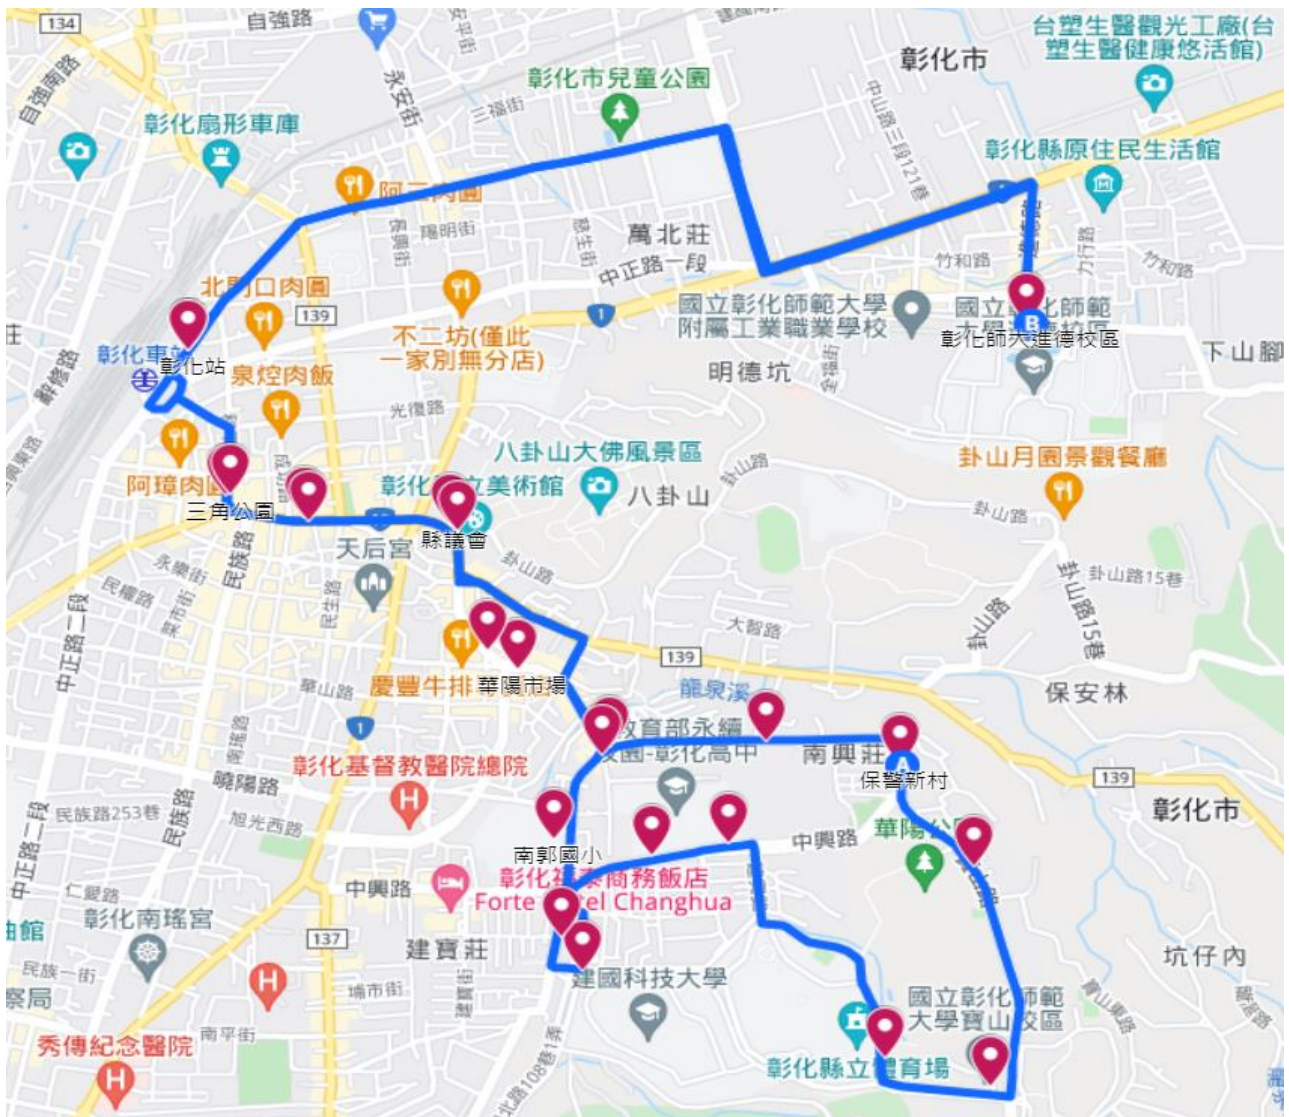

彰化客運2路公車延駛進德校區連結寶山校區路線圖及時刻表

—— 主線 彰化 — 保警 — 彰化火車站

..... 支線A 彰化師大進德校區 — 彰化 — 保警 — 彰化火車站 — 彰化師大進德校區

彰化市區公車

【2A路】彰化→保警→彰化火車站(延駛彰化師大進德校區)

序	彰化師大進德校區	一	二	三	四	五	六	日	備註
1	07:10	◎	◎	◎	◎	◎			例假日停駛
2	08:10	◎	◎	◎	◎	◎	◎	◎	
3	09:10	◎	◎	◎	◎	◎			例假日停駛
4	10:50	♿	♿	♿	♿	♿			例假日停駛
5	12:20	◎	◎	◎	◎	◎	◎	◎	
6	14:30						♿	♿	平日停駛
7	15:40	◎	◎	◎	◎	◎	♿	♿	例假日使用無障礙公車
8	17:40	◎	◎	◎	◎	◎			例假日停駛

※往彰化師大進德校區 候車地點:統聯客運側站牌搭乘

※往寶山校區、彰商、彰中、保警、建國科大 候車地點:南方書局側站牌搭乘

行駛時間:約55分

***註:進德校區至火車站(三民路)為刷卡(悠遊卡)免付費路段。**

彰化客運2A路最新時刻及車輛即時動態連結:

https://www.changhuabus.com.tw/service_info.asp?id=1166

彰化市區公車
【2路】彰化→保警→彰化火車站

衛星地圖連結：

<https://www.google.com/maps/d/viewer?mid=173FE5y18BRNdLkWpLzm7kWXqUq9XGYrV&ll=24.077503891486057%2C120.55248592330933&z=15>