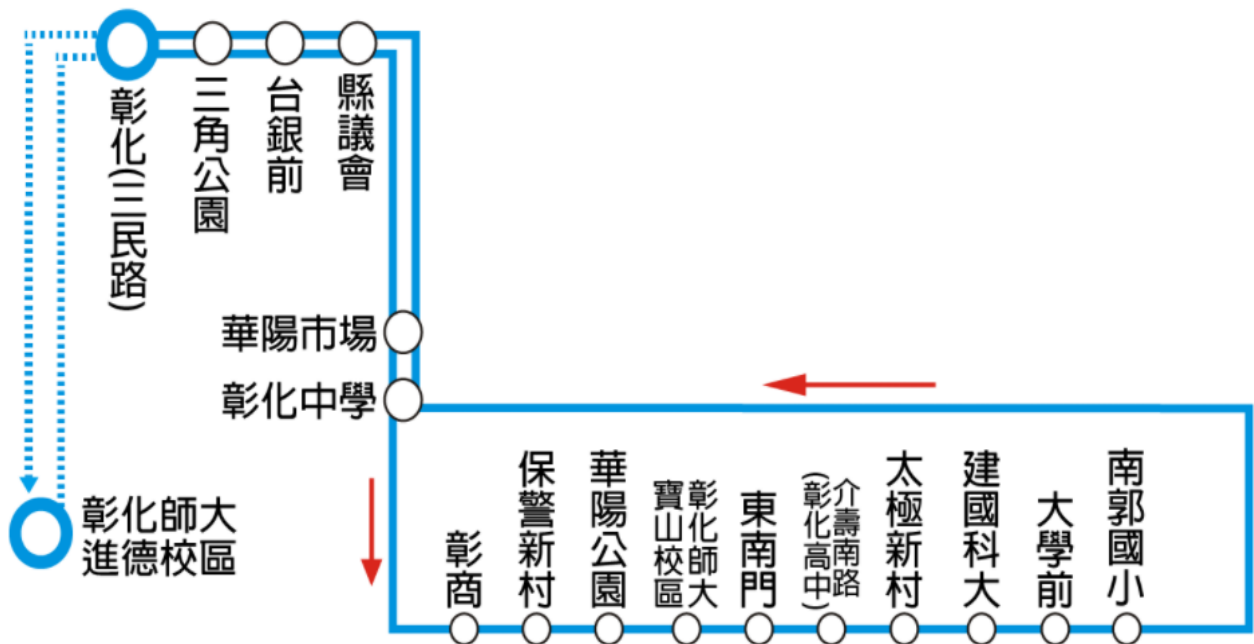

彰化客運2路公車延駛進德校區連結寶山校區路線圖及時刻表

—— 主線 彰化 — 保警 — 彰化火車站

..... 支線A 彰化師大進德校區 — 彰化 — 保警 — 彰化火車站 — 彰化師大進德校區

彰化市區公車

【2A路】彰化→保警→彰化火車站(延駛彰化師大進德校區)

序	彰化師大進德校區	一	二	三	四	五	六	日	備註
1	07:10	◎	◎	◎	◎	◎			例假日停駛
2	08:10	◎	◎	◎	◎	◎	◎	◎	
3	09:10	◎	◎	◎	◎	◎			例假日停駛
4	10:50	♿	♿	♿	♿	♿			例假日停駛
5	12:20	◎	◎	◎	◎	◎	◎	◎	
6	14:30						♿	♿	平日停駛
7	15:40	◎	◎	◎	◎	◎	♿	♿	例假日使用無障礙公車
8	17:40	◎	◎	◎	◎	◎			例假日停駛

※往彰化師大進德校區 候車地點:統聯客運側站牌搭乘

※往寶山校區、彰商、彰中、保警、建國科大 候車地點:南方書局側站牌搭乘

行駛時間:約55分

***註:進德校區至火車站(三民路)為刷卡(悠遊卡)免付費路段。**

彰化客運2A路最新時刻及車輛即時動態連結:

https://www.changhuabus.com.tw/service_info.asp?id=1166

彰化市區公車
【2路】彰化→保警→彰化火車站